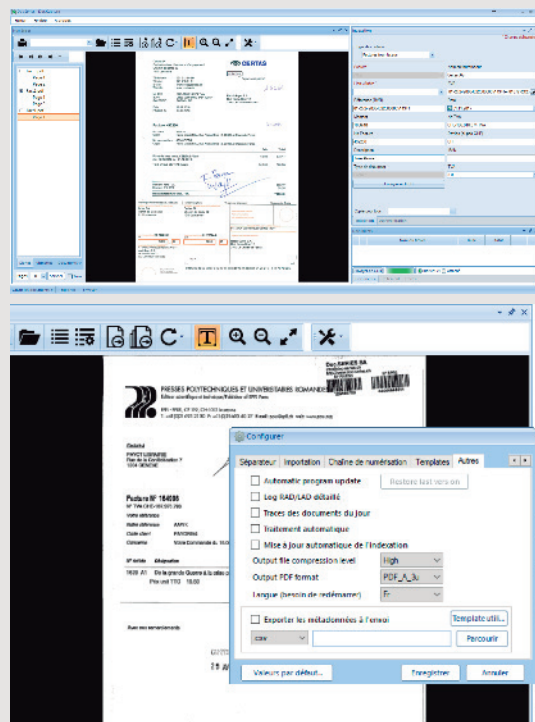

La solution permet de faire de l'OCR sur les fichiers et de transformer des images en documents PDF/A fulltext.

Grâce à l'interface utilisateur entièrement pensée pour vous, la solution se paramètre en quelques clics et se suit via un tableau de bord afin d'avoir un audit parfait sur les transformations.

Le logiciel de reconnaissance de texte (logiciel OCR) Doc.OCR, qui fait partie intégrante de Doc.Convert, vous aide à créer des fichiers interrogeables (PDF et PDF/A fulltext), à partir de fichiers image (PDF Image, Jpeg, Tif, BMP).

Doc.Convert dispose d'un moteur de reconnaissance optique très rapide, et permet de convertir les PDF non modifiables en un document de texte sans plus de problèmes.

Quelques fonctionnalités

- ✓ Conversion de formats de fichiers.
- ✓ OCR sur image sans nombre de limites.
- ✓ Nombreux formats d'entrée (Bmp, Tiff, Jpeg, Pdf, PDF/A, Pdf fulltext)
- ✓ Nombreux formats de sortie (Bmp, Tiff, Jpeg, Pdf, PDF/A, Pdf fulltext)
- ✓ Observation de répertoire source pour traitement.
- ✓ Traitement de plusieurs répertoires en parallèle.
- ✓ Traitement en service.
- ✓ Rotation automatique des pages à l'envers.
- ✓ Connexion à la sortie de multifonction afin d'avoir un traitement OCRJournal d'audit