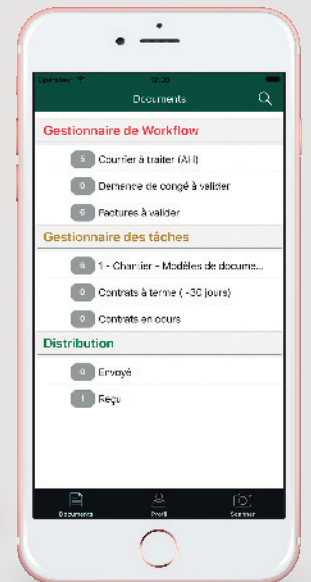

Toutes ces fonctionnalités se font dans le respect des politiques de sécurité des entreprises. L'utilisation d'un protocole cryptant les données lors de la connexion entre votre gestion électronique de documents et votre smartphone assure une transmission sécurisée des données et documents.

Avec Doc.Mobility, vous utilisez toutes les fonctions conviviales et l'ergonomie de l'interface de votre smartphone.

Vous naviguez, sélectionnez les actions du bout des doigts, vous faites des zooms avec le pouce et l'index comme vous avez pris l'habitude sur vos terminaux mobiles.

Avec Doc.Mobility, Vous disposez d'un accès mobile illimité à tous les documents et toutes les données pertinentes de votre entreprise. Les processus sont accélérés, les délais d'exécution raccourcis et la productivité individuelle des employés est durablement accrue. L'interface utilisateur intuitive, conviviale et ergonomique ne nécessite pas de formation.

Quelques fonctionnalités

- ✓ De rechercher des documents via un masque de recherche.
- ✓ De rechercher des documents par des mots clés dans le texte des documents.
- ✓ D'ajouter des documents.
- ✓ De prendre des notes manuscrites.
- ✓ De signer des documents.
- ✓ De valider une ou plusieurs tâches.
- ✓ D'indexer un document.